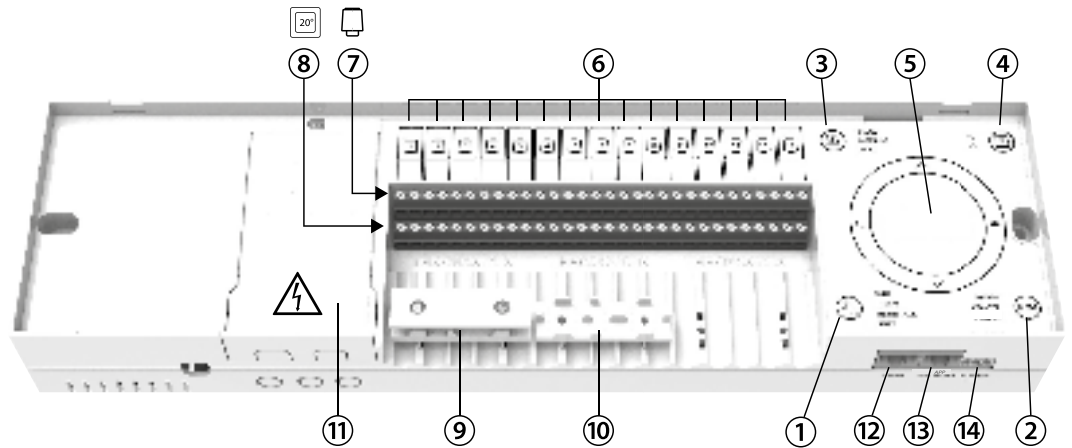

## INSTALLATIE HANDLEIDING | DRAADLOOS SYSTEEM

Basis, 24V, 10 kanaals - D150060

Master, 24V, 15 kanaals - D150061

1.1 )))

1.2 )))

1.3 )))

1.4 )))

1.5 :))

1.6 :))

**Kabel / bedrading**

**Danfoss Icon™ Master Controller 24 V**

<b>230V</b> (3A fuse in Danfoss Icon™ Master, 24 V) ⚠	
H03VV-F 0.50 mm <sup>2</sup> , flexible	☺
H03VV-F 0.75 mm <sup>2</sup> , flexible	☺
3 x 1.0 or 3 x 1.5 mm <sup>2</sup> , solid core	☺
5 x 1.5 mm <sup>2</sup> , solid core	☹
> 1.5 mm <sup>2</sup>	☹