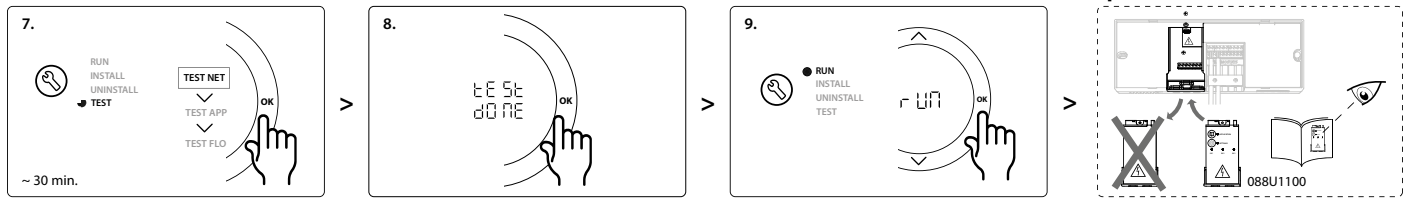

## INSTALLATIE HANDLEIDING | DRAADLOOS SYSTEEM

Basis, 24V, 10 kanaals - D150060

Master, 24V, 15 kanaals - D150061

1.1 )))

1.2 )))

1.3 )))

1.4 )))

1.5 :))