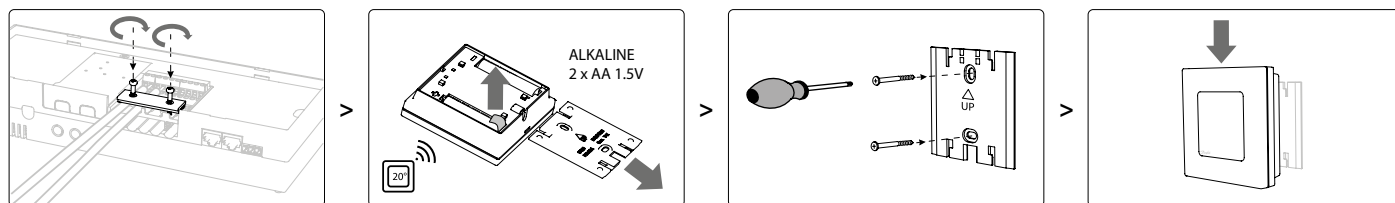

## INSTALLATIE HANDLEIDING | DRAADLOOS SYSTEEM

Basis, 24V, 10 kanaals - D150060

Master, 24V, 15 kanaals - D150061

1.1 )))

1.2 )))

1.3 )))

1.4 )))

1.5 :))

1.6 :))

**Kabel / bedrading**

**Danfoss Icon™ Master Controller 24 V**

<b>230V</b> (3A fuse in Danfoss Icon™ Master, 24 V) ⚠	
H03VV-F 0.50 mm <sup>2</sup> , flexible	☺
H03VV-F 0.75 mm <sup>2</sup> , flexible	☺
3 x 1.0 or 3 x 1.5 mm <sup>2</sup> , solid core	☺
5 x 1.5 mm <sup>2</sup> , solid core	☹
> 1.5 mm <sup>2</sup>	☹