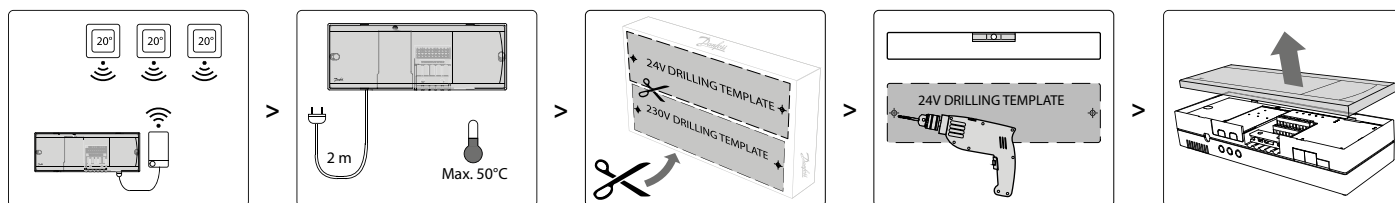

## INSTALLATIE HANDLEIDING | DRAADLOOS SYSTEEM

Basis, 24V, 10 kanaals - D150060

Master, 24V, 15 kanaals - D150061

1.1 )))

1.2 )))

1.3 )))

1.4 )))

1.5 :))

1.6 :))

**Kabel / bedrading**

**Danfoss Icon™ Master Controller 24 V**

<b>230V</b> (3A fuse in Danfoss Icon™ Master, 24 V) ⚠	
H03VV-F 0.50 mm <sup>2</sup> , flexible	☺
H03VV-F 0.75 mm <sup>2</sup> , flexible	☺
3 x 1.0 or 3 x 1.5 mm <sup>2</sup> , solid core	☺
5 x 1.5 mm <sup>2</sup> , solid core	☹
> 1.5 mm <sup>2</sup>	☹