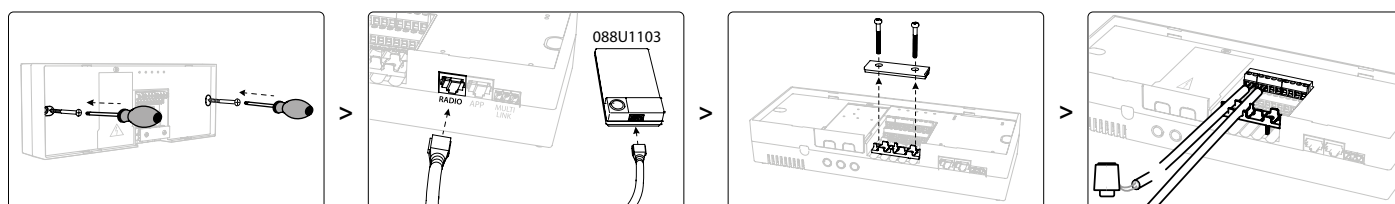

## INSTALLATIE HANDLEIDING | DRAADLOOS SYSTEEM

Basis, 24V, 10 kanaals - D150060

Master, 24V, 15 kanaals - D150061

1.1 )))

1.2 )))

1.3 )))

1.4 )))

1.5 :))

1.6 :))

**Kabel / bedrading**

**Danfoss Icon™ Master Controller 24 V**

<b>230V</b> (3A fuse in Danfoss Icon™ Master, 24 V) ⚠	
H03VV-F 0.50 mm <sup>2</sup> , flexible	☺
H03VV-F 0.75 mm <sup>2</sup> , flexible	☺
3 x 1.0 or 3 x 1.5 mm <sup>2</sup> , solid core	☺
5 x 1.5 mm <sup>2</sup> , solid core	☹
> 1.5 mm <sup>2</sup>	☹