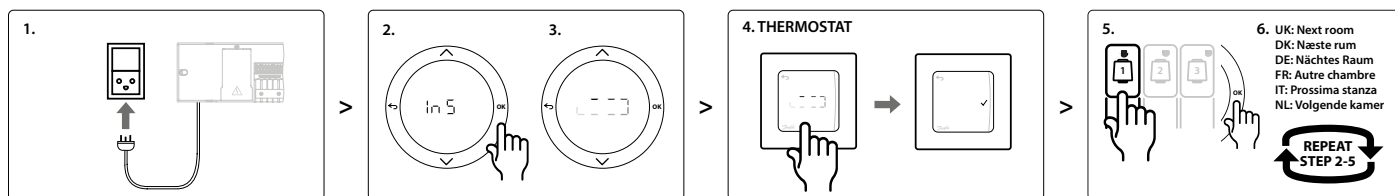

## INSTALLATIE HANDLEIDING | DRAADLOOS SYSTEEM

Basis, 24V, 10 kanaals - D150060

Master, 24V, 15 kanaals - D150061

1.1 )))

1.2 )))

1.3 )))

1.4 )))

1.5 :))

1.6 :))

**Kabel / bedrading**

**Danfoss Icon™ Master Controller 24 V**

<b>230V</b> (3A fuse in Danfoss Icon™ Master, 24 V) ⚠	
H03VV-F 0.50 mm <sup>2</sup> , flexible	☺
H03VV-F 0.75 mm <sup>2</sup> , flexible	☺
3 x 1.0 or 3 x 1.5 mm <sup>2</sup> , solid core	☺
5 x 1.5 mm <sup>2</sup> , solid core	☹
> 1.5 mm <sup>2</sup>	☹