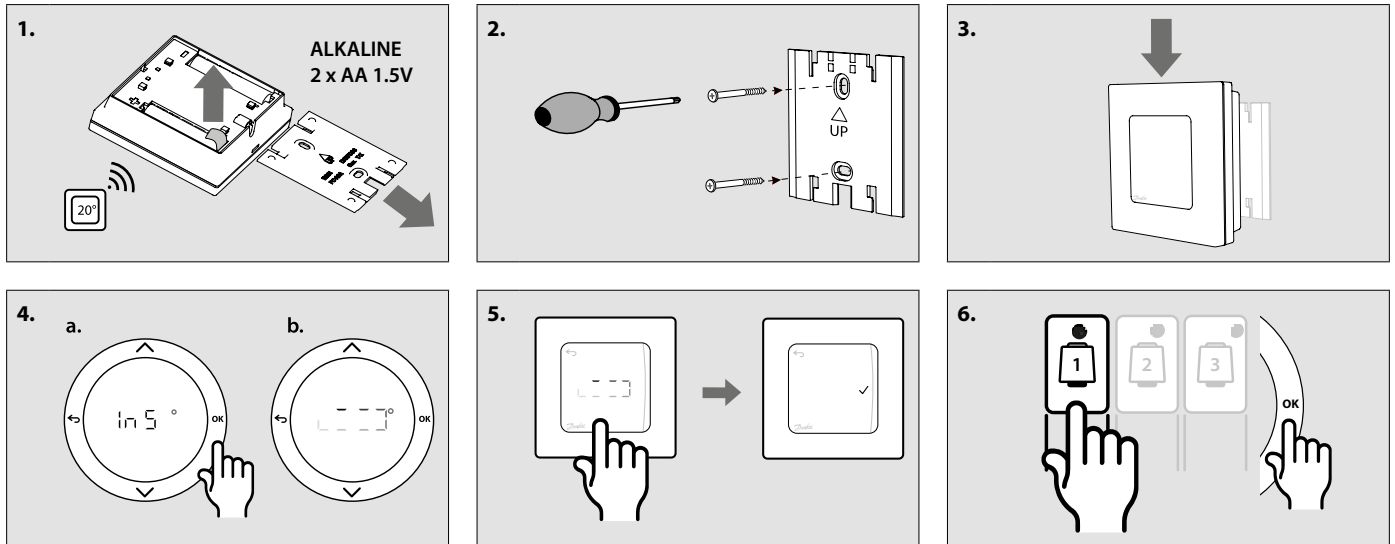

Danfoss

INSTALLATIE HANDLEIDING

Ruimte-thermostaat Display, Opbouw, Draadloos - D150052

Ruimte-thermostaat met Infrarood vloersensor, Opbouw, Draadloos - D150053

1.1 INSTALLATIE

Volg de afbeeldingen 1 tot en met 6.

1.2 INSTALLATIEMENU

Houd  ingedrukt om het instellingenmenu te openen. Druk in het instellingenmenu opnieuw op  om het installatiemenu te openen.

1.3 MENU'S

- ME.1** Instelbegrenzing voor het setpoint voor de ruimtetemperatuur.
- ME.2** Info/versienummer, kan worden gebruikt om het product te identificeren.
- ME.3** Voer een verbindingstest uit om de verbinding met de hoofdregelaar te testen. Geeft een resultaat van 0-100% (80% of hoger duidt op een sterke verbinding).
- ME.4** Vloersensormodus:
CO comfortmodus. Er wordt zowel een luchtsensor als een vloersensor gebruikt.
FL vloersensormodus. De eindgebruiker stelt de gewenste vloertemperatuur in.
DU duale modus. De thermostaat regelt een radiator en een of meer vloerverwarmings circuit(s). Vloerverwarmings circuits zorgen voor een minimale vloertemperatuur, terwijl de radiator wordt gebruikt voor piekbelastingen.
- ME.5** Minimale en maximale temperatuur voor vloer, gebruikt in de modi **CO** en **DU**
- ME.6** Referentieruimte. Stel in op ON (AAN) als u deze thermostaat wilt gebruiken als referentiethermostaat om te schakelen tussen koelen en verwarmen.
- ME.7** Koeling AAN/UIT. Wordt gebruikt om de mogelijkheid tot koelen uit te schakelen, bijvoorbeeld in badkamers.

Let op! Menu's 4 en 5 slechts 088U1082 IR model.

Menu		
ME.1		Min. 5°C  Max. 35°C 
ME.2		Product ID / Version
ME.3		Link Test
ME.4		 
ME.5		Min. 18°C  Max. 35°C  
ME.6		Reference Room
ME.7		Cooling ON/OFF