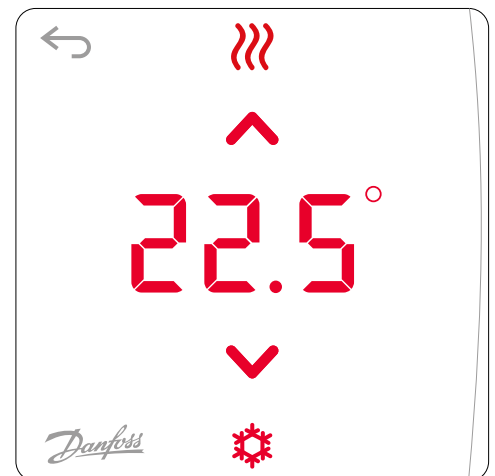

Danfoss

GEBRUIKERSHANDLEIDING

Ruimte-thermostaat Display, Inbouw, 24V - D150050

Ruimte-thermostaat Display, Opbouw, 24V - D150051

1.1 DE THERMOSTAAT ACTIVEREN

Raak het scherm aan. De huidige ruimtetemperatuur wordt weergegeven.

Het verwarmingspictogram  wordt weergegeven als de ruimte wordt verwarmd en het koelpictogram  wordt weergegeven als de ruimte wordt gekoeld. Het scherm wordt na 10 seconden uitgeschakeld.

1.2 DE TEMPERATUUR INSTELLEN

Activeer de thermostaat. Druk op  of  om de temperatuur in te stellen (de temperatuur knippert tijdens het instellen). Druk op  om de nieuwe instelling te bevestigen.

1.3 HET INSTELLINGENMENU OPENEN

Activeer de thermostaat. Houd  ingedrukt om het menu te openen.